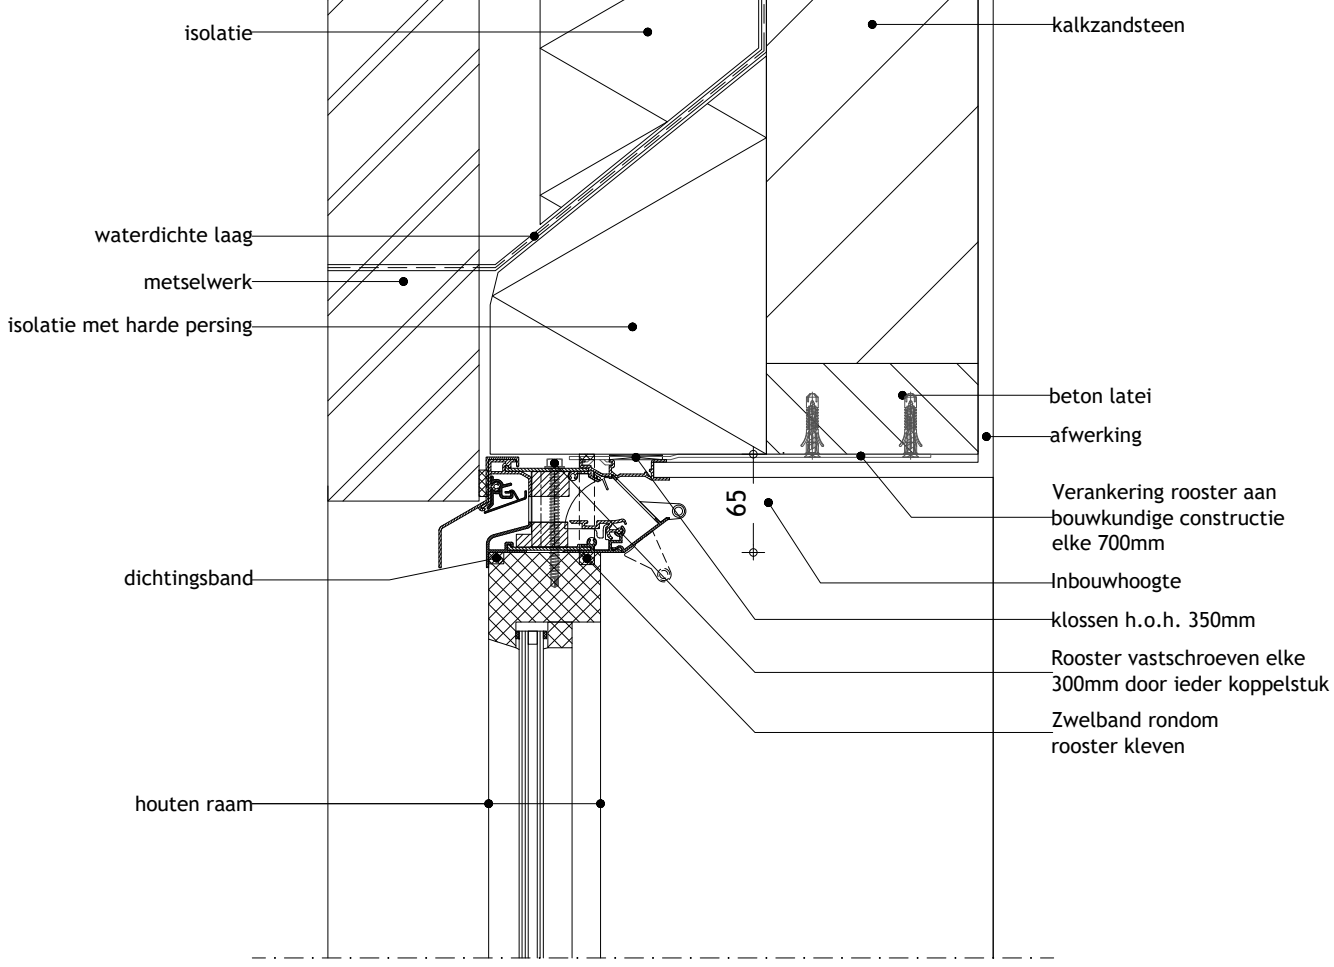

SkyVent Corto - houten raam - half zichtbaar - metselwerk

Datum : 3/06/2021

Schaal : 1:5

Getekend : LVW

Formaat : A4 

Tek nr. : D366

we inspire at  
[www.duco.eu](http://www.duco.eu)

I.O.V. :