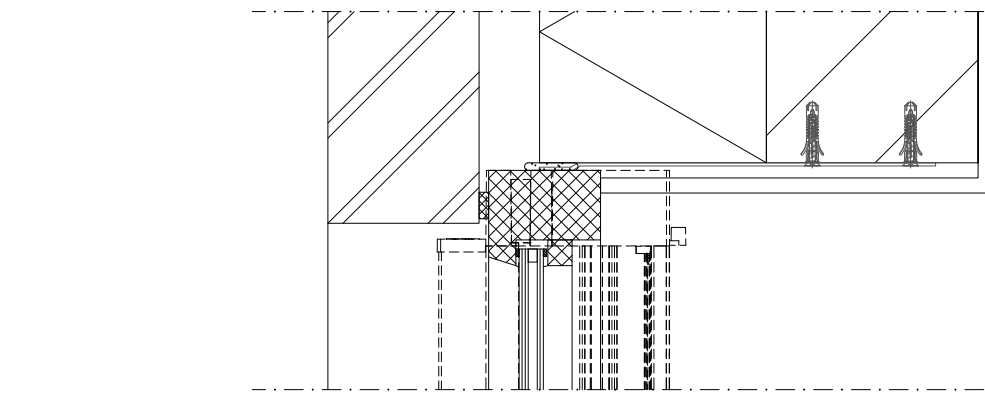

SkyVent Corto - houten raam - half zichtbaar - metselwerk

Datum : 3/06/2021

Schaal : 1:5

Getekend : LVW

Formaat : A4 

Tek nr. : D366

we inspire at  
[www.duco.eu](http://www.duco.eu)

I.O.V. :