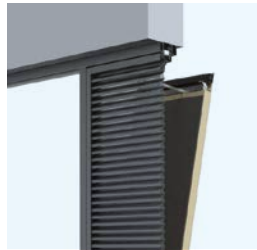

Ventilatieve koeling